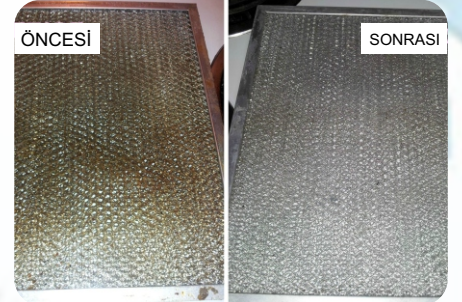

MTC 2015

AZ KÖPÜREN KONSANTRE YAĞ ÇÖZÜCÜ

MTC 2015 Polimole tarafından özel olarak formüle edilmiş güçlü bir yağ çözücüdür. Mekanik veya püskürtme yolu ile temizlik yapılır. Temizlenecek yüzeylere, gerekirse daha etkili ve hızlı bir netice almak için 55-60 C sıcak su ile uygulanır.