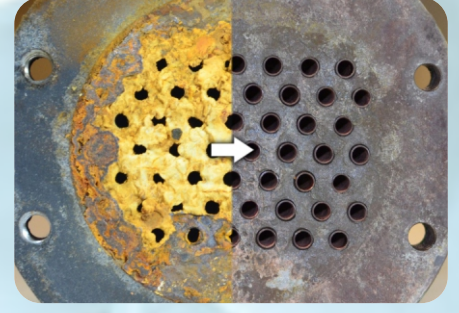

ASİDİK TEMİZLEYİCİLER

LIMEX XT

KİREÇ, SİLİS ÇÖZÜCÜ VE ÖNLEYİCİ

İçerdiği inhibitörler sayesinde ciller, ısı eşanjörleri, borulu sistemlerde kireç ve silis birikintilerini çözerek temizlenmesini sağlar. LIMEX XT en zor kireç ve silis oluşumlarını bile metal yüzeylere zarar vermeden süratli ve emniyetli bir şekilde çözerek uzaklaştırır.